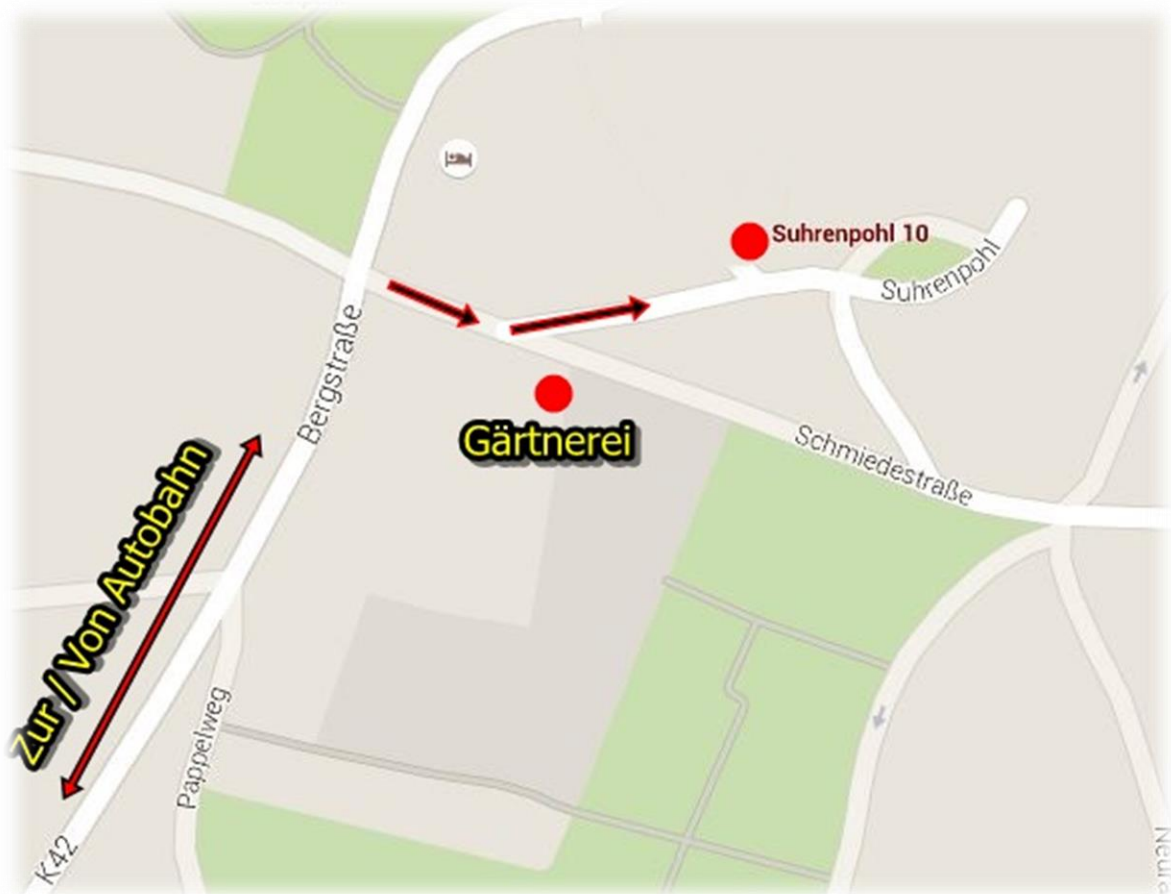

# Anreise zum Landhaus Dechow in Heiligenhafen

## So finden Sie uns

Das Landhaus Dechow befindet sich in einer ruhigen, aber zentralen Lage im Zentrum von Heiligenhafen. In wenigen Minuten erreichen Sie zu Fuß den Marktplatz, Binnensee und auch den Hafen.

Sie befahren die Autobahn A1 in Fahrtrichtung Norden (Puttgarden) und nehmen die erste Ausfahrt Heiligenhafen.

Bitte folgen Sie der Hauptstraße bis zur ersten großen Kreuzung (ca. 600 m, eine Ampelkreuzung). Hier biegen Sie rechts in die Schmiedestraße ein.

Nach ca. 100 m geht es links zum "Am Suhrenpohl" (gegenüber Gärtnerei Knorr). Zur Linken sehen Sie nach ca. 80 m das "Landhaus Dechow". Hier können Sie direkt auf den hauseigenen Parkplatz fahren, den Sie links vom Haus finden.